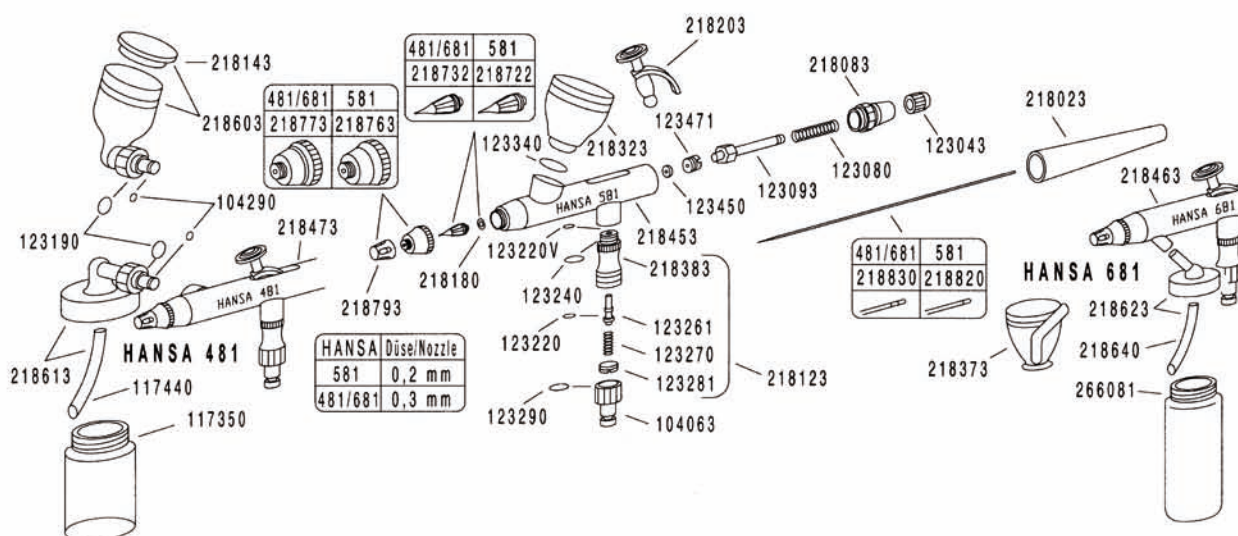

HANSA 481 / 581 / 681

Stand 9.2011

104063	Stecknippel NW 2,7mm - G 1/8" IG, mit Dichtung für alle H&S + HANSA Apparate ausser COLANI	4039868040633
104290	O-Ring für Seitenbecheranschluss, VE 3 Stck. passend für #218603 + #218613 für EVOLUTION M + HANSA 481	4039868000309
117350	Glas 15ml mit Kunststoffdeckel	4039868173508
117440	Schlauch für 15ml Glas passend für Glasanschluss #117343 + #218613	4039868174406
123043	Nadelklemm-Mutter für alle H&S und HANSA Apparate ausser COLANI	4039868230430
123080	Feder für Nadelspannfutter für EVOLUTION, INFINITY, GRAFO und HANSA	4039868230805
123093	Nadelspannfutter für EVOLUTION, INFINITY + HANSA 481/581/681	4039868230935
123190	O-Ring für Luftkopf, VE3 Stck. passend auch an Seitenanschluss #218603 + #218613, VITON special Qualität	4039868231901
123220	O-Ring für Ventilstange VE 3 Stck., für alle H&S + HANSA Apparate	4039868232205
123220V	Dichtung für Ventilschaft aus PTFE, VE 3 Stück für alle H&S + HANSA Apparate ausser COLANI	4039868003201
123240	O-Ring für Ventilkörper + fPc Ventil, VE 3 Stck. für alle H&S + HANSA Apparate ausser COLANI	4039868232403
123261	Ventilstange mit O-Ring für EVOLUTION, INFINITY, ULTRA + HANSA 481/581/681	4039868232618
123270	Feder für Ventil für EVOLUTION, INFINITY, ULTRA + HANSA 481/581/681	4039868232700
123281	Ventilverschluss-Schraube für alle H&S + HANSA Apparate ausser COLANI	4039868232816
123290	Dichtung für Stecknippel G 1/8" VE 3 Stck., passend für #104063 - #104065	4039868232908
123340	O-Ring für Becherstutzen VE 3 Stck., NEU aus PTFE	4039868233400
123450	Dichtung für Nadel aus PTFE, VE 3 Stück für alle H&S und HANSA Apparate ausser COLANI	4039868234506
123471	Schraube für Nadeldichtung für EVOLUTION, INFINITY, ULTRA + GRAFO	4039868234711
218023	Endstück für ULTRA + HANSA 481/581/681	4042165180230